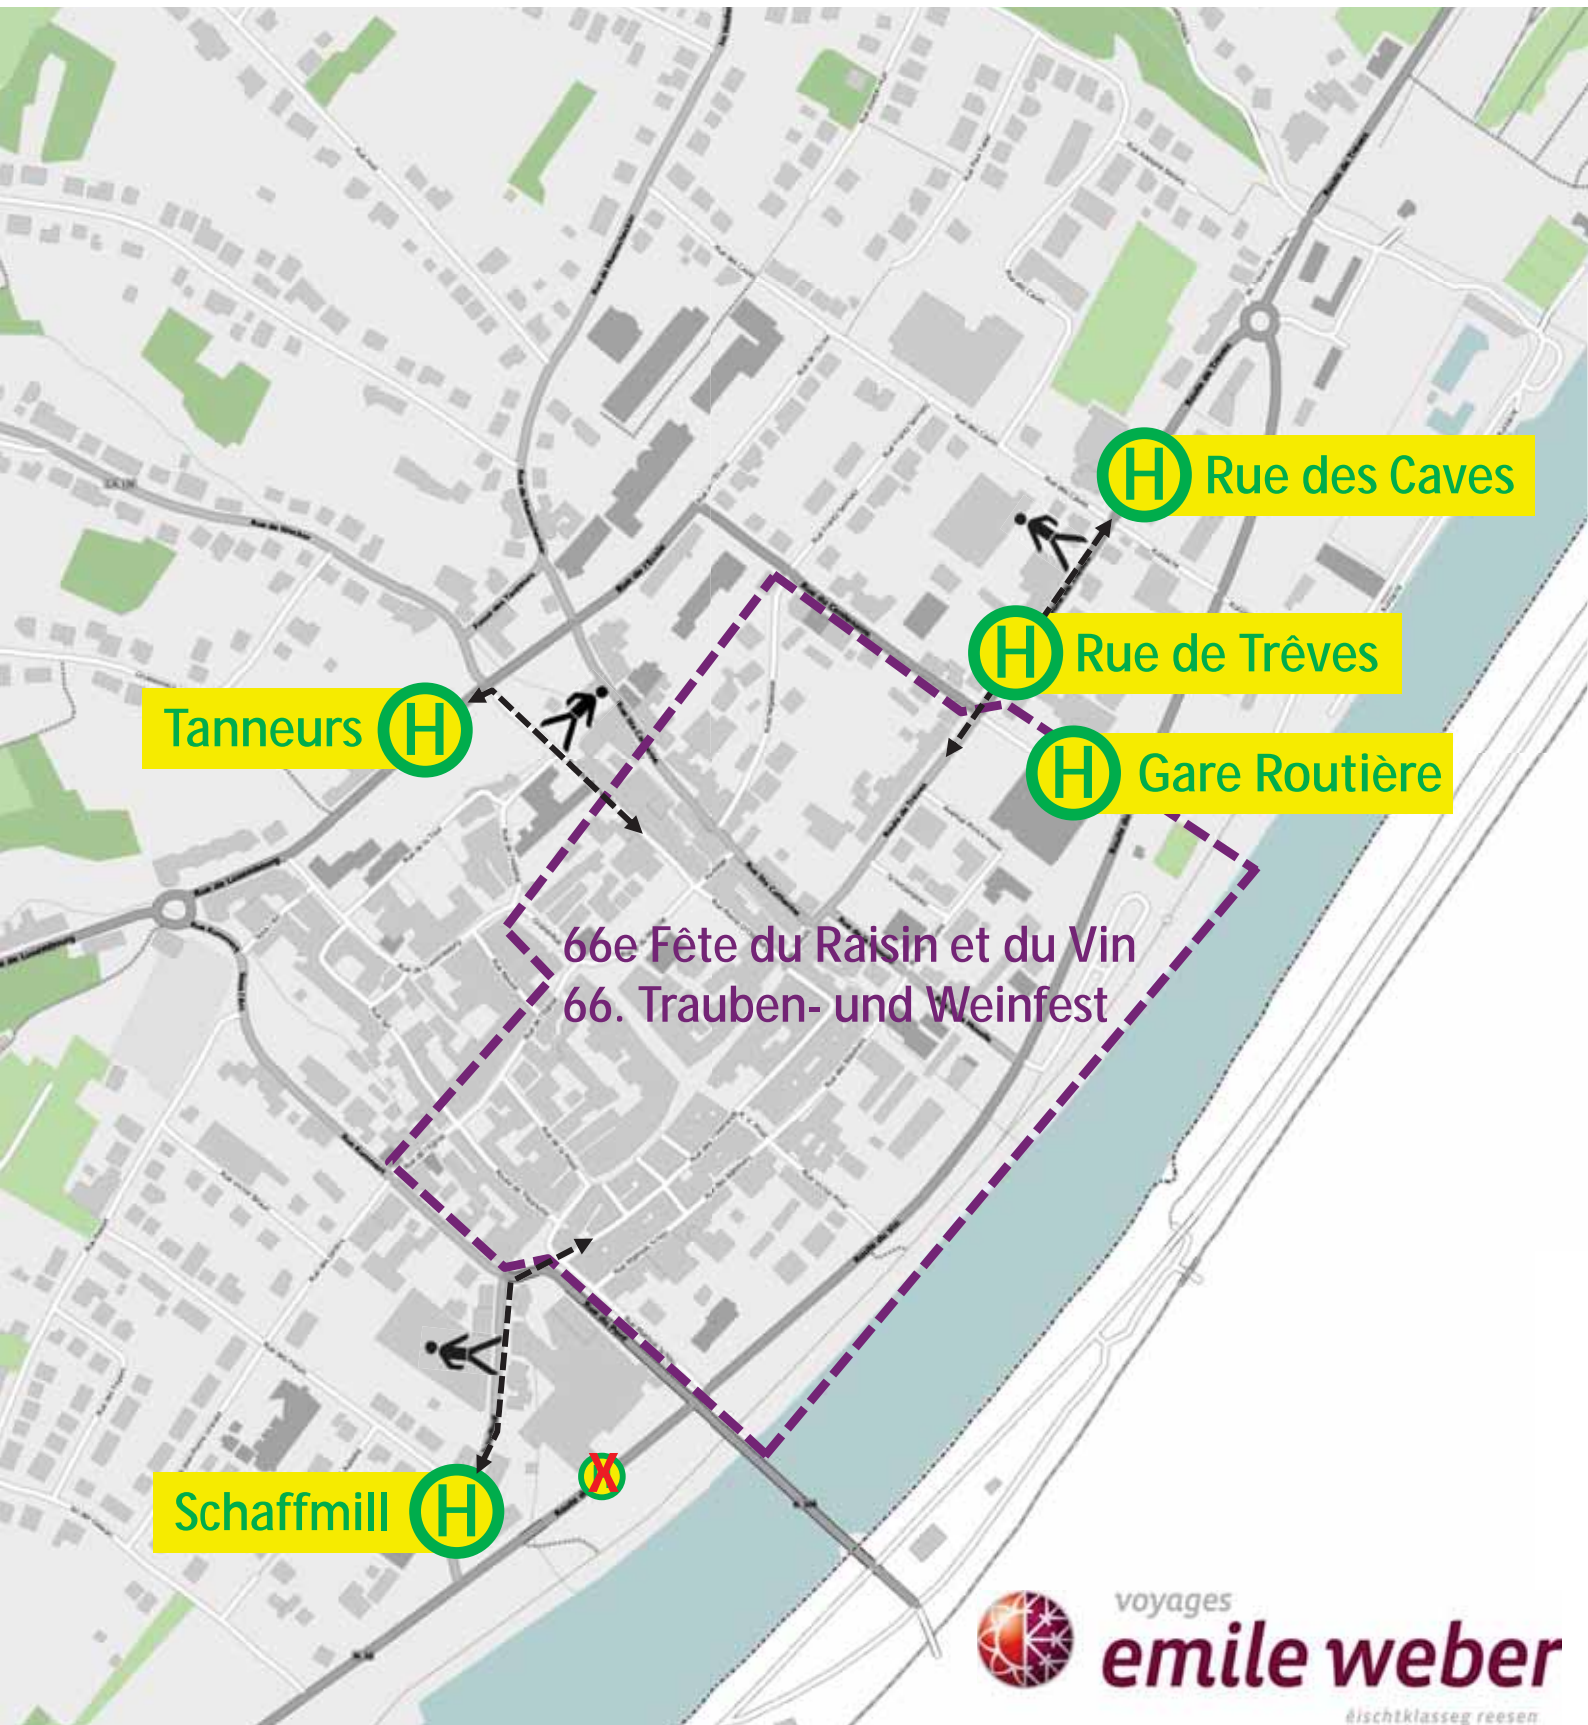

# 66e Fête du Raisin et du Vin 66. Trauben- und Weinfest

Transports publics - Öffentliche Verkehrsmittel

voyages  
**emile weber**

@ischtklasseg reesen

# 66e Fête du Raisin et du Vin 66. Trauben- und Weinfest

Transports publics - Öffentliche Verkehrsmittel  
Vendredi/Freitag 11.09.2015