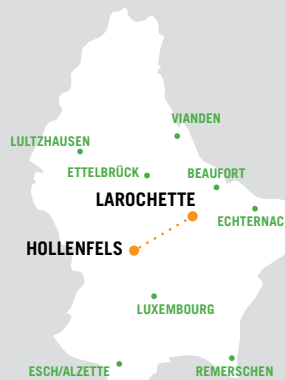

WANDERTOUR HOLLENFELS ↔ LAROCHETTE

Wegbeschreibung

Die Touren der Jugendherbergen führen über verschiedene Wanderwege mit unterschiedlichen Markierungen. An den Markierungswechseln geben Wegweiser die Richtung an. Wir verlassen die Jugendherberge Hollenfels über den Wanderweg der Jugendherbergen  und überqueren die Eisch im Tal der sieben Schlösser. Auf dem Plateau angelangt, wechseln wir bei „Claushaff“ auf den CFL Wanderweg  und folgen diesem an den Höhlen der „Mamerlayen“ vorbei bis zum Bahnhof in Mersch. Hier endet der CFL Weg und wir gehen nun weiter über den nationalen Wanderweg „Sentier de la Petite Suisse“ . Dieser führt uns zunächst steil bergauf um anschließend durch die spektakulären Felsformationen der „Nommerlayen“ zu gelangen. Am Ende des Felsenwegs angekommen, nimmt die Tour eine Abkürzung über die Extra Tour A des bekannten Mullerthal Trails  um dann dem „Sentier de la Petite Suisse“  bis ins Zentrum von Larochette zu folgen. Ab hier leitet Sie der Wanderweg der Jugendherbergen  zur Jugendherberge, welche am Ortsausgang Richtung Medernach am Osterbour liegt.

Jugendherberge Hollenfels

N 49° 42.732' E 006° 03.044'

2, rue du Château
L-7435 Hollenfels
T. (+352) 26 27 66 500
F. (+352) 26 27 66 530
hollenfels@youthhostels.lu

www.youthhostels.lu/hollenfels 

Jugendherberge Larochette

N 49° 47.363' E 006° 13.079'

45, Osterbour
L-7622 Larochette
T. (+352) 26 27 66 550
F. (+352) 26 27 66 580
larochette@youthhostels.lu

www.youthhostels.lu/larochette 

Wanderwege & Markierungen

-  Wanderweg der Jugendherbergen
-  Sentier de la Petite Suisse
-  Mullerthal Trail
-  CFL Wanderweg

Tourinfos

↳ : 27,3 km
⌚ : 6,5 Stunden
⚓ : ↗ 490 m ↘ 530 m

Für detaillierte Informationen, scannen Sie den untenstehenden QR-Code mit Ihrem Smartphone.

Wegweiser

Karte für unterwegs

ACT Map R5 1:20.000

**FEHLENDE
MARKIERUNGEN,
SCHWIERIGKEITEN
AUF DEM WEG?
BITTE INFORMIEREN
SIE UNS!**